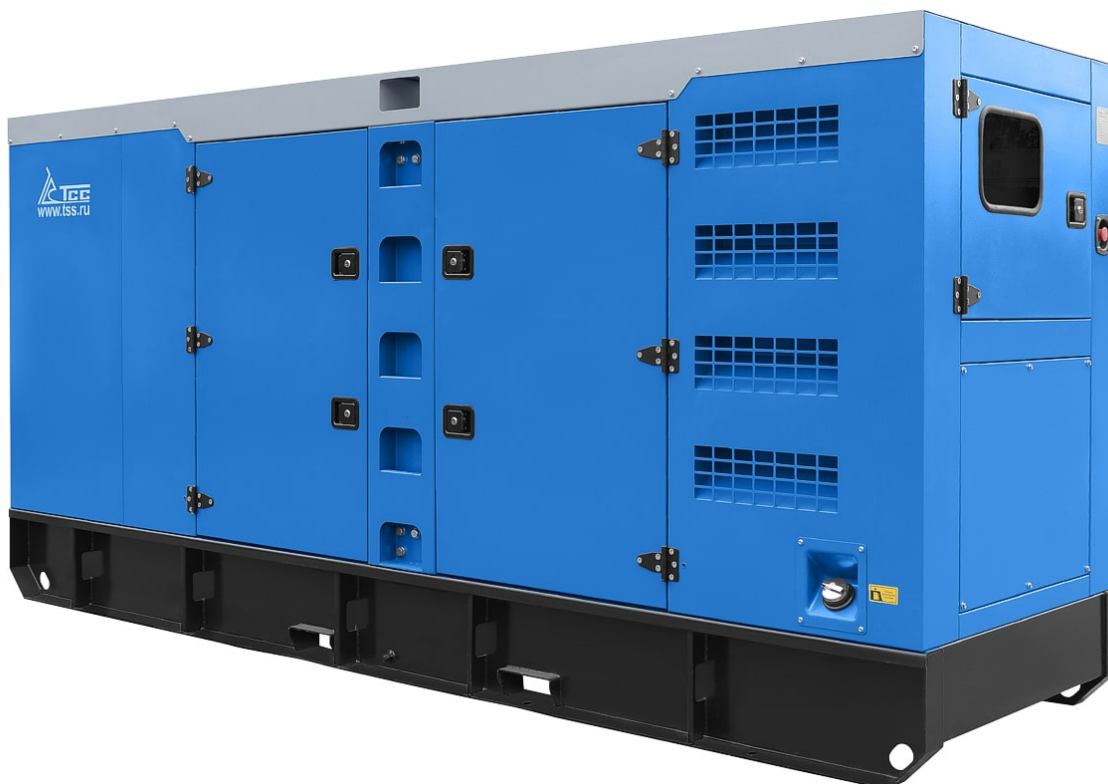

ПАСПОРТ

Дизельный генератор ТСС АД-250С-Т400-1РKM5 ПРОФ в шумозащитном кожухе

Свойство	Значение
Серия	TSS Prof
Вес брутто (кг)	2 970
Мощность номинальная, кВт	250
Мощность номинальная, кВА	312
Мощность максимальная, кВт	275
Мощность максимальная, кВА	344
Коэффициент мощности	0,8
Напряжение (В)	400/230
Количество фаз	3
Частота, Гц	50
Номинальный ток (А)	450
Объем системы охлаждения (л)	52
Объем топливного бака (л)	850
Топливный сепаратор	да
Расход топлива при 50% мощности л/ч	33,8
Расход топлива при 75% мощности л/ч	47,3
Расход топлива при 100% мощности л/ч	61,6
Автономная работа на 75% нагрузки без дозаправ (ч)	18
Степень автоматизации	1 (ручной запуск)
Установленный аккумулятор Ah/V	2x120/12
Исполнение	Шумозащитный кожух
Уровень шума (дВ/7м)	77
Глушитель	промышленный
Габариты радиатора (раст. от пола, В, Ш, мм)	365, 1337x836
Габаритные Размеры (Д;Ш;В; мм)	3920x1120x1950