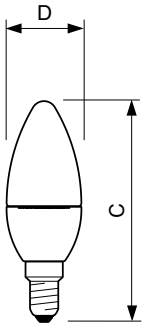

### Чертеж размеров

LED ND 3.5-25W E14 840 B35 FR

Product	D	C
CorePro LEDcandle ND 3.5-25W E14 840 B35 FR	35 mm	106 mm