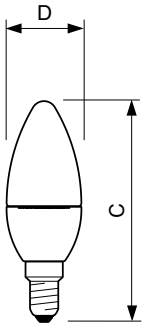

Данные о продукции

Общая информация	
Цоколь	E14 [E14]
Знак награды ReddotDesign	Знак награды ReddotDesign 2016
Номинальный срок службы (ном.)	15000 h
Цикл переключения	50000X
Технический тип	4-25W

Технические характеристики освещения	
Код цвета	827 [Цветовая температура 2700K]
Светоотдача (ном.)	250 lm
Светоотдача (номинальная) (ном.)	250 lm
Обозначение цвета	Warm White (WW)
Коррелированная цветовая температура (ном.)	2700 K
Эффективность освещения (ном.) (мин.)	62.50 lm/W
Постоянство цвета	<6
Коэффициент цветопередачи (ном.)	80
Стабильность светового потока лампы в конце номинального срока службы (ном.)	70 %

Нумератор— упаковок на внешний короб	10
Материал № (12NC)	929001157402
Вес нетто (шт.)	0.040 kg

Чертеж размеров

Product	D	C
CorePro LEDcandle ND 4-25W E14 827 B35 FR	35 mm	106 mm

LED ND 4-25W E14 827 220-240V B35 FR