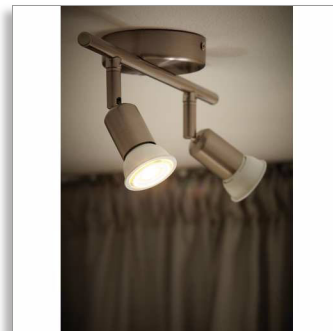

Philips LED
лампа акцентного
освещения

3 Вт (35 Вт)

Цоколь GU10
Белый

8718291192886

Надежный дизайн и яркий световой луч для акцентного
освещения

Никаких хлопот с заменой ламп акцентного освещения

Светодиодные лампы акцентного освещения Philips отличаются невероятно долгим сроком службы и позволяют экономить электроэнергию с первого дня использования. Благодаря высокой цветовой температуре лампа отлично подойдет для современных светильников акцентного освещения и прослужит долгие годы.

- Никаких хлопот с постоянной заменой

Экологичность

- Срок службы до 15 лет
- Очень низкое энергопотребление: экономия до 90 %

PHILIPS

Лампа акцентного освещения
3 Вт (35 Вт) Цоколь GU10, Белый

8718291192886