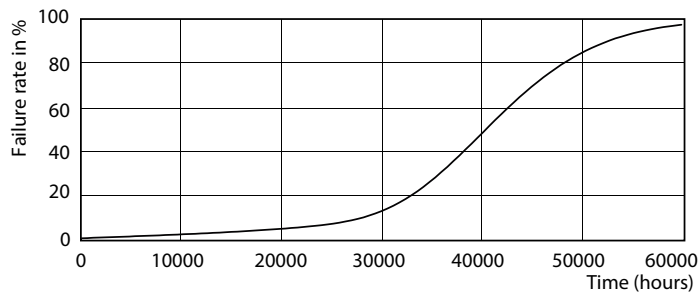

Срок службы

MASTER LEDspot ExpertColor MV 35W GU10 25D