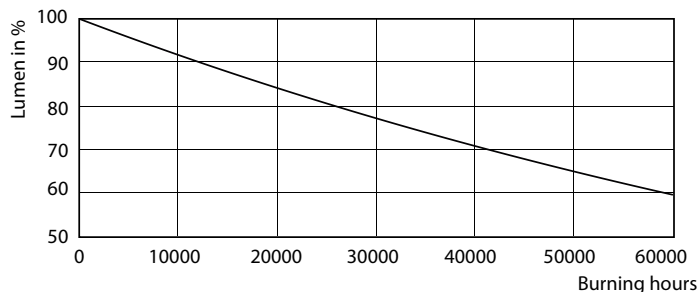

Данные о продукции

Общая информация		Эксплуатационные и электрические характеристики	
Цоколь	GU10 [GU10]	Коррелированная цветовая температура (ном.)	3000 K
Номинальный срок службы (ном.)	40000 h	Эффективность освещения (ном.) (мин.)	73.64 lm/W
Цикл переключения	50000X	Постоянство цвета	<3
Технический тип	5.5-50W	Коэффициент цветопередачи (ном.)	97
Технические характеристики освещения		Стабильность светового потока лампы в конце номинального срока службы (ном.)	70 %
Код цвета	930 [Цветовая температура 3000K]	Luminous Flux in 90° Cone (Rated)	375 lm
Угол пучка света (ном.)	36 °	Эксплуатационные и электрические характеристики	
Светоотдача (ном.)	405 lm	Входная частота	50-60 Hz
Светоотдача (номинальная) (ном.)	405 lm	Power (Rated) (Nom)	5.5 W
Сила света (ном.)	800 cd	Ток лампы (ном.)	30 mA
Обозначение цвета	White (WH)	Эквивалент мощности	50 W
Номинальный угол распределения света	36 °	Время включения (ном.)	0.5 s

Фотометрические данные

MASTER LEDspot ExpertColor MV 50W GU10 930 36D

Срок службы

MASTER LEDspot ExpertColor MV 35W GU10 25D

MASTER LEDspot ExpertColor MV 35W GU10 25D