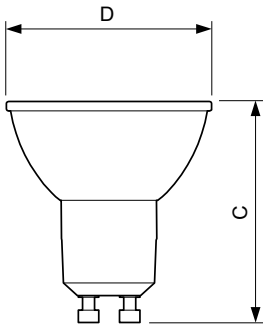

Чертеж размеров

GU10 230V5.5W-50W350lm40D 3000K GU10 Dim

Product	D	C
MASTER LED ExpertColor 5.5-50W GU10 930 36D	50 mm	54 mm

Фотометрические данные

MASTER LEDspot ExpertColor MV 50W GU10 930 36D

MASTER LEDspot ExpertColor MV