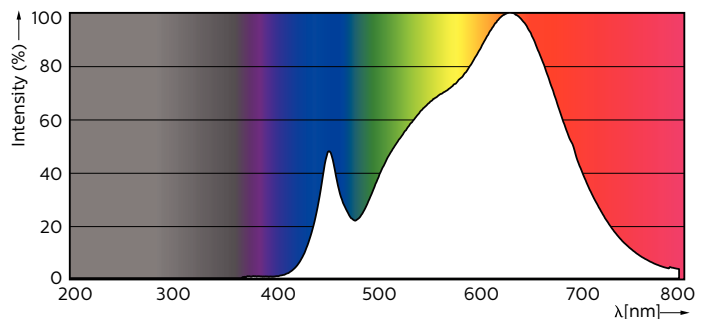

MASTER LEDspot ExpertColor MV 50W GU10 930 36D