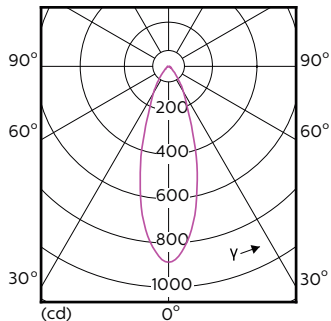

MASTER LEDspot ExpertColor MV

Фотометрические данные

MASTER LEDspot ExpertColor MV 50W GU10 930 36D