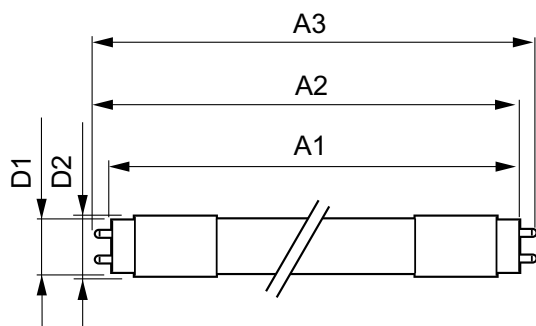

Чертеж размеров

LEDtube HF 1200mm HO 18W865 T8 ROT

Product	D1	D2	A1	A2	A3
MASTER LEDtube HF 1200mm HO 18W865 T8	25.6 mm	28 mm	1198.0 mm	1205.0 mm	1212.0 mm