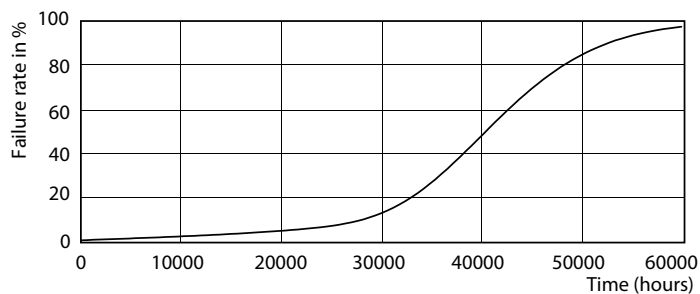

Срок службы

MASTER LEDspot ExpertColor MV 35W GU10 25D