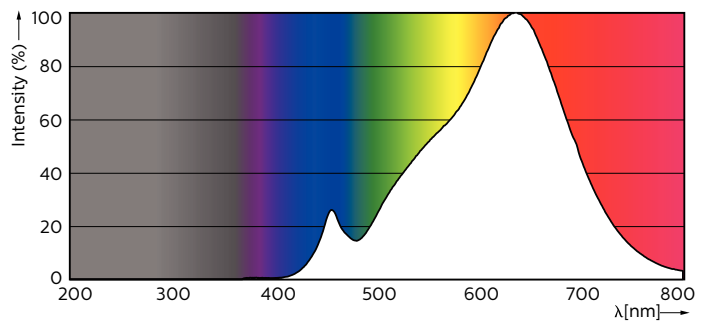

MASTER LEDspot ExpertColor MV 50W GU10 927 36D