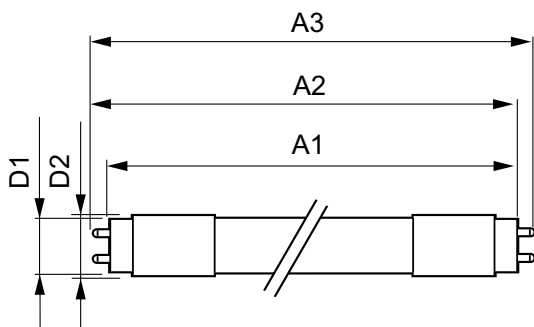

MASTER LEDtube InstantFit HF

Механические компоненты и корпус

Длина продукта 1500 mm

Соответствие требованиям и область применения

Энергосберегающий продукт Yes
Подходит для акцентного освещения No
Метка энергоэффективности (EEL) A+
Знаки утверждения CE marking KEMA Keur certificate
RoHS compliance
Энергопотребление кВт-час/1000 ч 31 kWh

Данные об изделии

Полный код продукта 871869655286500

Название продукта для заказа	MASTER LEDtube HF 1500mm UO 26W865 T8
EAN/UPC — продукт	8718696552865
Код заказа	55286500
Нумератор — количество на упаковку	1
Нумератор — упаковок на внешний короб	10
Материал № (12NC)	929001211502
Вес нетто (шт.)	0.450 kg

Чертеж размеров

TLED 50-100V 26W-58W 3700lm 6500K G13 ND

Product	D1	D2	A1	A2	A3
MASTER LEDtube HF 1500mm UO 26W865 T8	25.68 mm	28 mm	1500.0 mm	1507.1 mm	1514.2 mm