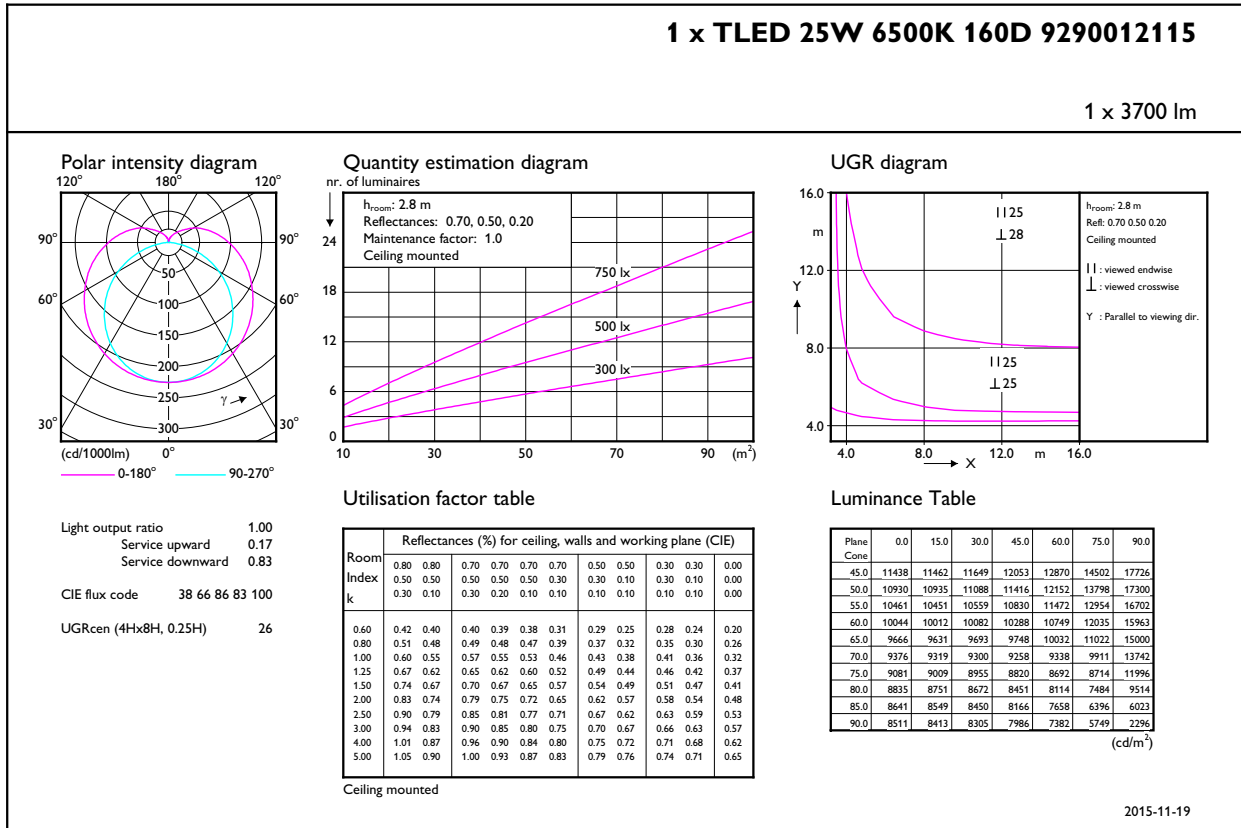

## Чертеж размеров

TLED 50-100V 26W-58W 3700lm 6500K G13 ND

Product	D1	D2	A1	A2	A3
MASTER LEDtube HF 1500mm UO 26W865 T8	25.68 mm	28 mm	1500.0 mm	1507.1 mm	1514.2 mm

General Uniform Lighting