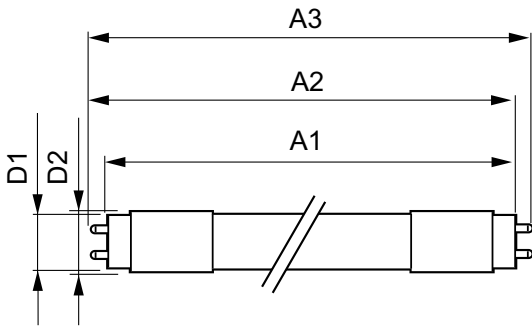

Данные о продукции

Общая информация	
Цоколь	G13 [Medium Bi-Pin Fluorescent]
Основная область применения	Industrial
Номинальный срок службы (ном.)	50000 h
Цикл переключения	50000X
B50L70	50000 h
Технические характеристики освещения	
Код цвета	840 [Цветовая температура 4000K (841)]
Угол пучка света (ном.)	160 °
Светоотдача (ном.)	2100 lm
Светоотдача (номинальная) (ном.)	2100 lm
Номинальный угол распределения света	160 °
Коррелированная цветовая температура (ном.)	4000 K
Постоянство цвета	<6
Коэффициент цветопередачи (ном.)	83

Чертеж размеров

LEDtube HF 1200mm HO 18W840 T8 ROT

Product	D1	D2	A1	A2	A3
MASTER LEDtube HF 1200mm HO 18W840 T8	25.6 mm	28 mm	1198.0 mm	1205.0 mm	1212.0 mm