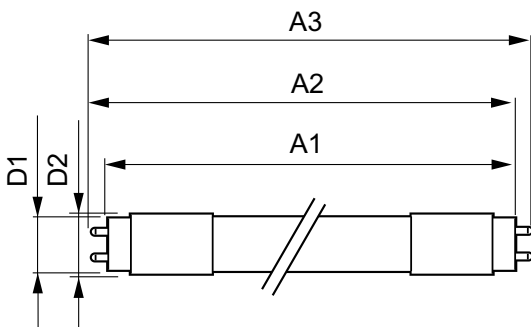

MASTER LEDtube EM/Mains

Системы управления и регулировка яркости света

Возможность изменения яркости света	No
-------------------------------------	----

Механические компоненты и корпус

Длина продукта	1200 mm
----------------	---------

Предупреждение и условия безопасности

• -

Чертеж размеров

TLED 4ft 14W-36W 2000lm 150D 3000K G13ND

Product	D1	D2	A1	A2	A3
MAS LEDtube 1200mm HO 14W830 T8	25.8 mm	28 mm	1198.2 mm	1205.3 mm	1212.4 mm

Фотометрические данные