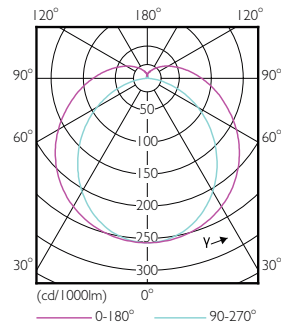

Предупреждение и условия безопасности

• -

Чертеж размеров

TLED 4ft 14W-36W 2000lm 150D 3000K G13ND

Product	D1	D2	A1	A2	A3
MAS LEDtube 1200mm HO 14W830 T8	25.8 mm	28 mm	1198.2 mm	1205.3 mm	1212.4 mm

Фотометрические данные

MASTER LEDtube EM/Mains

Фотометрические данные

Срок службы

MASTER LEDtube EM/Mains