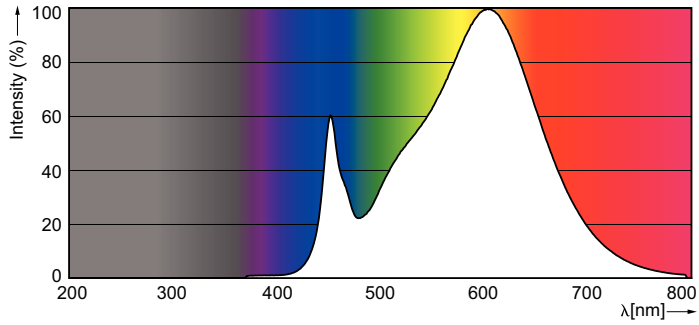

MASTER LEDtube EM/Mains

Фотометрические данные