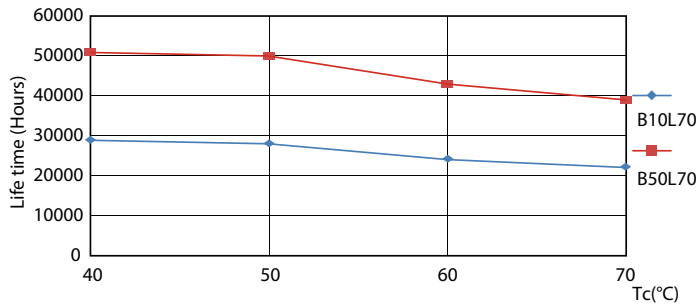

Предупреждение и условия безопасности

• -

Чертеж размеров

TLED 4ft 14W-36W 2000lm 150D 3000K G13ND

Product	D1	D2	A1	A2	A3
MAS LEDtube 1200mm HO 14W830 T8	25.8 mm	28 mm	1198.2 mm	1205.3 mm	1212.4 mm

Фотометрические данные

MASTER LEDtube EM/Mains

Фотометрические данные

Срок службы

MASTER LEDtube EM/Mains