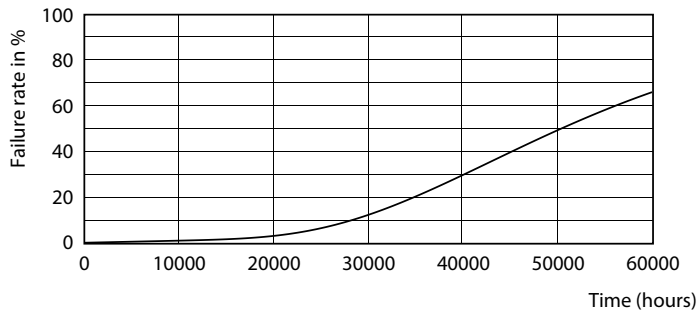

Срок службы