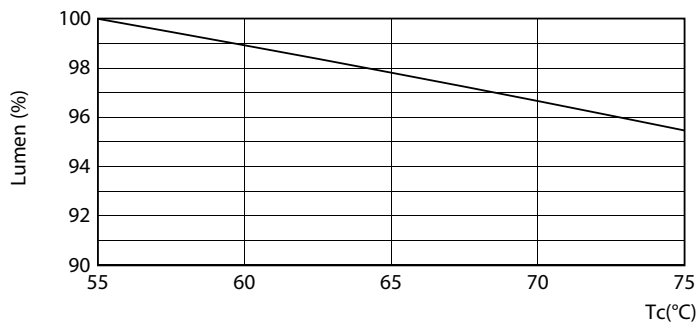

Срок службы