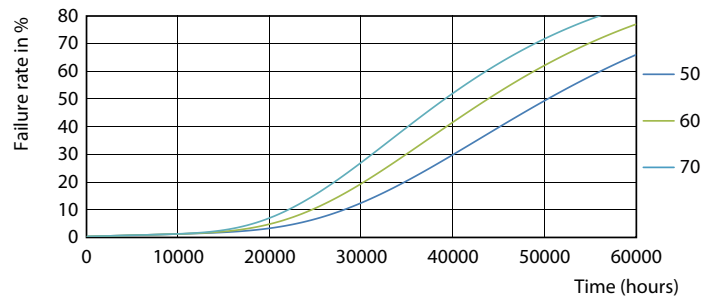

Предупреждение и условия безопасности

• -

Чертеж размеров

TLED 4ft 14W-36W 2000lm 150D 3000K G13ND

Product	D1	D2	A1	A2	A3
MAS LEDtube 1200mm HO 14W830 T8	25.8 mm	28 mm	1198.2 mm	1205.3 mm	1212.4 mm

Фотометрические данные

MASTER LEDtube EM/Mains

Фотометрические данные

Срок службы

MASTER LEDtube EM/Mains