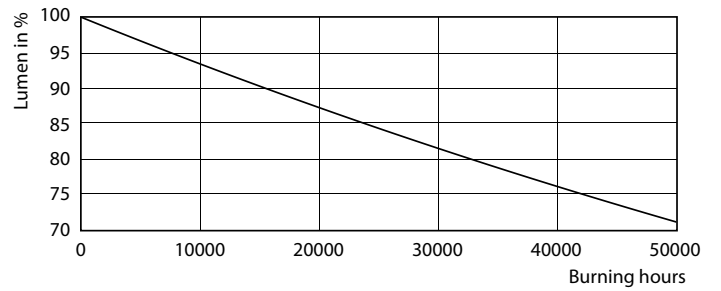

Срок службы