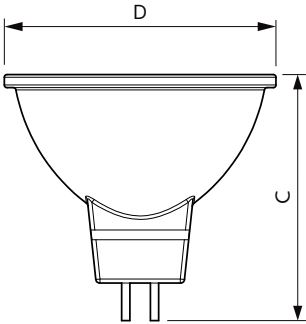

Essential LED

Материал № (12NC)	929001844808
Вес нетто (шт.)	0.038 kg

Чертеж размеров

MR16 12V 3W-35W 230lm 120D 2700K GU5.3

Product	D	C
ESS LED MR16 3-35W 120D 2700K 220V	50.5 mm	46.5 mm