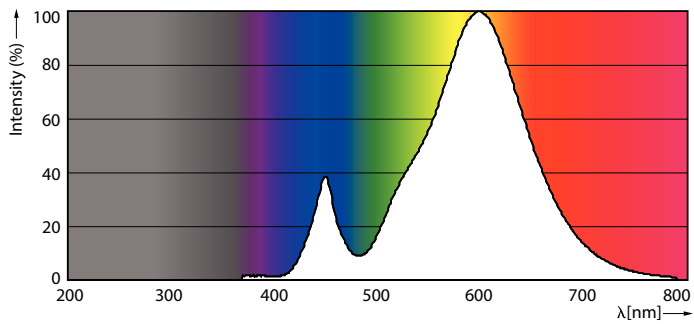

LEDspot ESS 35W GU5.3 MR16 827 12D ND RCA