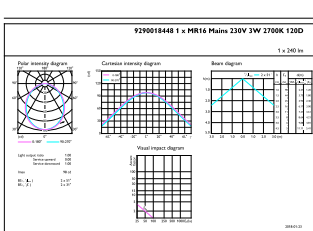

Essential LED

Материал № (12NC)	929001844808
Вес нетто (шт.)	0.038 kg

Чертеж размеров

MR16 12V 3W-35W 230lm 120D 2700K GU5.3

Product	D	C
ESS LED MR16 3-35W 120D 2700K 220V	50.5 mm	46.5 mm

Фотометрические данные