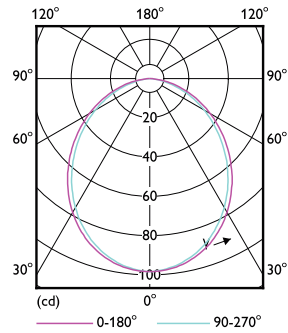

LEDspot ESS 35W GU5.3 MR16 827 12D ND RCA