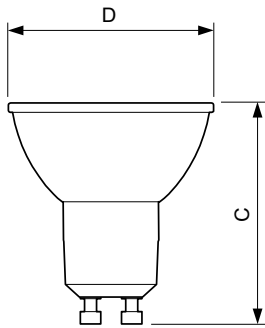

CorePro LEDspot MV

Подходит для акцентного освещения	Yes
Энергопотребление кВт-час/1000 ч	4 kWh
Регистрационный номер в EPREL	400299
Данные об изделии	
Полный код продукта	871869672137700
Название продукта для заказа	CorePro LEDspot 4-50W GU10 827 36D DIM

EAN/UPC — продукт	8718696721377
Код заказа	929002495902
Нумератор — количество на упаковку	1
Нумератор — упаковок на внешний короб	10
Материал (SAP)	929002495902
Вес нетто (шт.) SAP	0,048 kg

Чертеж размеров

GU10 220-240V 4-50W 345lm 36D 2700K D

Product	D	C
CorePro LEDspot 4-50W GU10 827 36D DIM	50 mm	54 mm