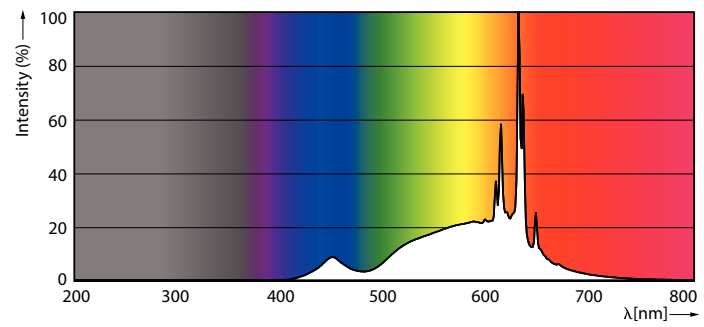

LEDspots Corepro SLR 4W PAR16 GU10 827 36D-POC

LEDspots Corepro SLR 4W PAR16 GU10 827 36D-ADL