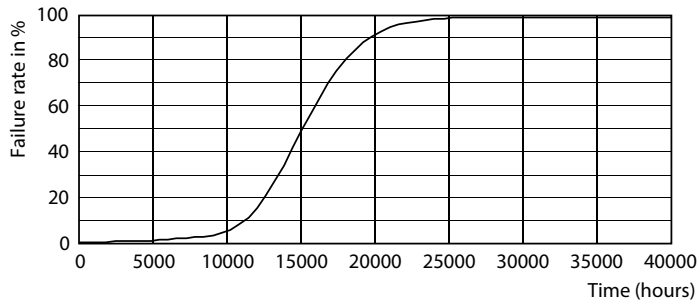

CorePro LEDspot MV

Срок службы

15K LED

15K LMP