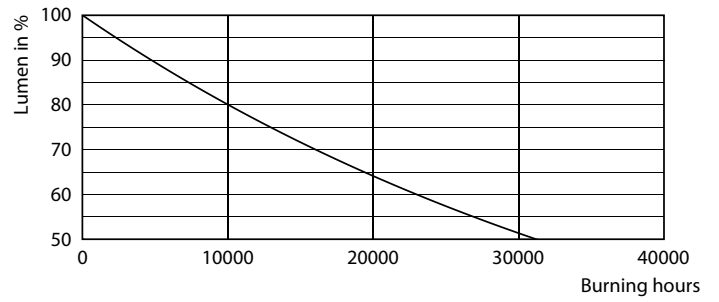

CorePro LEDspot MV

Срок службы

15K LED

15K LMP