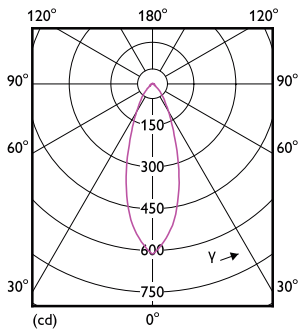

Фотометрические данные

LEDspots Corepro SLR 4W PAR16 GU10 827 36D-LDD