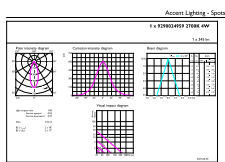

GU10 220-240V 4-50W 345lm 36D 2700K D

Product	D	C
CorePro LEDspot 4-50W GU10 827 36D DIM	50 mm	54 mm

Фотометрические данные

LEDspots Corepro SLR 4W PAR16 GU10 827 36D-LDD

LEDspots Corepro SLR 4W PAR16 GU10 827 36D-POC