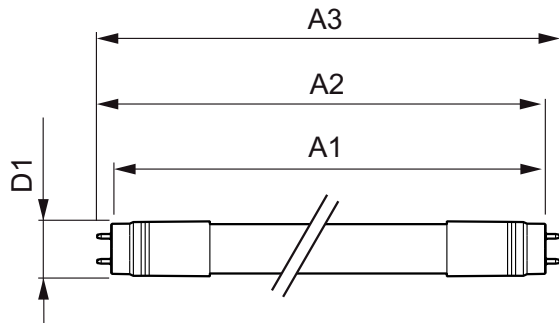

CorePro LEDtube InstantFit HF

Температура хранения (мин.)	-40 °C
Температура корпуса максимальная (ном.)	55 °C
Системы управления и регулировка яркости света	
Возможность изменения яркости света	No
Механические компоненты и корпус	
Длина продукта	1500 mm
Соответствие требованиям и область применения	
Энергосберегающий продукт	Yes
Подходит для акцентного освещения	No
Метка энергоэффективности (EEL)	A+
Знаки утверждения	CE marking RoHS compliance KEMA Keur certificate

Энергопотребление кВт-час/1000 ч	25 kWh
Данные об изделии	
Полный код продукта	871869659205200
Название продукта для заказа	CorePro LEDtube HF 1500mm 20W865 T8 G
EAN/UPC — продукт	8718696592052
Код заказа	59205200
Нумератор — количество на упаковку	1
Нумератор — упаковок на внешний короб	10
Материал № (12NC)	929001249802
Вес нетто (шт.)	0.270 kg

Чертеж размеров

TLED 20W-58W 2000lm 240D 6500K G13 ND

Product	D	A1	A2	A3
CorePro LEDtube HF 1500mm 20W865 T8 G	27.9 mm	1500 mm	1505.9 mm	1514.2 mm