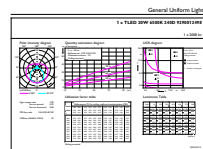

Фотометрические данные

Standard Reference 11 Photometry 11 Page 11