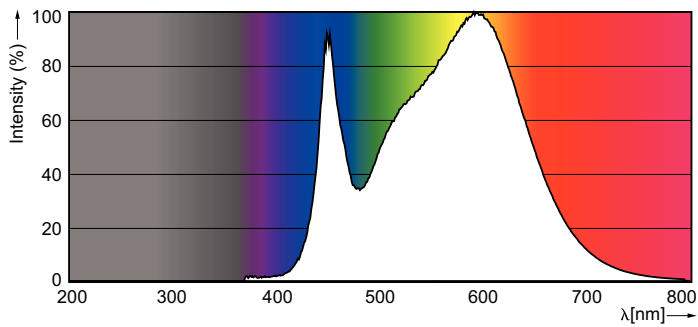

Фотометрические данные

Standard Reference 11 Photometry 11 Page 11