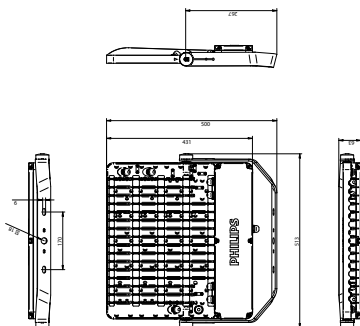

Светильник заливающего света Tempo

Общая длина	513 mm
Общая ширина	431 mm
Общая высота	63 mm
Effective projected area	0.221 m²

Соответствие требованиям и область применения

Код защиты от проникновения	IP65 [Защита от попадания пыли, защита от струй]
Код степени защиты от механических воздействий	IK07 [2 J reinforced]
Защита от скачков напряжения (общая/ дифференциальная)	6/6 kV

Первоначальная производительность (соответствие МЭК)

Начальная светоотдача	22000 lm
Допустимое отклонение светового потока	+/-10%
Начальная эффективность освещения светодиода	100 lm/W
Нач. корр. цветовая температура	4000 K

Нач. индекс цветопередачи	>70
Начальная входная мощность	220 W
Допустимое значение потребляемой мощности	+/-10%

Данные об изделии

Полный код продукта	911401687602
Название продукта для заказа	BVP163 LED220/NW 220W 220-240V SWB
Код заказа	01687602
Нумератор — количество на упаковку	1
Нумератор— упаковок на внешний короб	1
Материал № (12NC)	911401687602
Вес нетто (шт.)	7.000 kg

Чертеж размеров

Tempo LED Floodlight BVP162/163