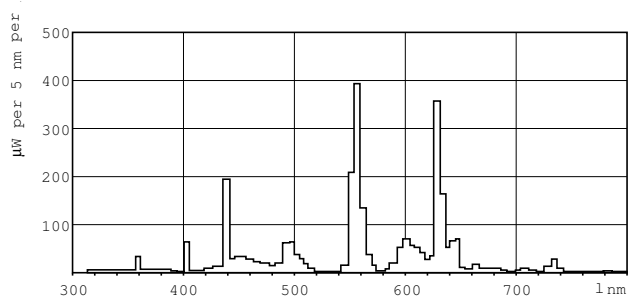

Проектная температура (ном.)	25 °C

Системы управления и регулировка яркости света

Возможность изменения яркости света	Yes

Соответствие требованиям и область применения

Метка энергоэффективности (EEL)	A
Содержание ртути (Hg) (ном.)	2.0 mg
Энергопотребление кВт-час/1000 ч	42 kWh

УФ-излучение

Степень повреждения D/лс (ном.)	0.13

Данные об изделии

Полный код продукта	871150064014740
Название продукта для заказа	MASTER TL-D Secura 36W/840 SLV/25
EAN/UPC — продукт	8711500640147
Код заказа	64014740
Нумератор — количество на упаковку	1
Нумератор — упаковок на внешний короб	25
Материал № (12NC)	927921484076
Вес нетто (шт.)	195.500 g
ILCOS Code	FD-36/40/1B-E-G13

Предупреждение и условия безопасности

- Не подходит для закрытых светильников (на что указывают два синих кольца)
- Рекомендуется к использованию вместе с управляющей системой автоматического отключения ламп
- Крайне маловероятно, что разбитая лампа может представлять какую-либо угрозу вашему здоровью. Если у вас разбилась лампа, проветрите комнату в течение 30 минут и уберите осколки, желательно в перчатках. Положите их в герметичный полиэтиленовый пакет и передайте на местное предприятие по утилизации отходов. Не используйте пылесос.

Чертеж размеров

Product	D (max)	A (max)	B (max)	B (min)	C (max)
MASTER TL-D Secura 36W/840 SLV/25	28 mm	1199.4 mm	1206.5 mm	1204.1 mm	1213.6 mm

TL-D 36W/840 Secura

Фотометрические данные

Цвет излучения Secura /840

Цвет излучения Secura /840