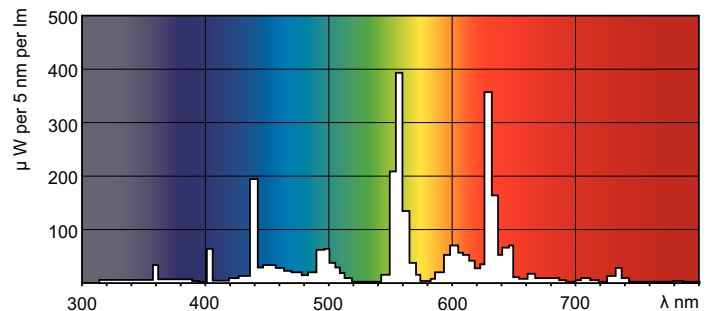

Проектная температура (ном.)	25 °C

Системы управления и регулировка яркости света

Возможность изменения яркости света	Yes

Соответствие требованиям и область применения

Метка энергоэффективности (EEL)	A
Содержание ртути (Hg) (ном.)	2.0 mg
Энергопотребление кВт-час/1000 ч	42 kWh

УФ-излучение

Степень повреждения D/лс (ном.)	0.13

Данные об изделии

Полный код продукта	871150064014740
Название продукта для заказа	MASTER TL-D Secura 36W/840 SLV/25
EAN/UPC — продукт	8711500640147
Код заказа	64014740
Нумератор — количество на упаковку	1
Нумератор — упаковок на внешний короб	25
Материал № (12NC)	927921484076
Вес нетто (шт.)	195.500 g
ILCOS Code	FD-36/40/1B-E-G13

Предупреждение и условия безопасности

- Не подходит для закрытых светильников (на что указывают два синих кольца)
- Рекомендуется к использованию вместе с управляющей системой автоматического отключения ламп
- Крайне маловероятно, что разбитая лампа может представлять какую-либо угрозу вашему здоровью. Если у вас разбилась лампа, проветрите комнату в течение 30 минут и уберите осколки, желательно в перчатках. Положите их в герметичный полиэтиленовый пакет и передайте на местное предприятие по утилизации отходов. Не используйте пылесос.

Чертеж размеров

Product	D (max)	A (max)	B (max)	B (min)	C (max)
MASTER TL-D Secura 36W/840 SLV/25	28 mm	1199.4 mm	1206.5 mm	1204.1 mm	1213.6 mm

TL-D 36W/840 Secura

Фотометрические данные

Цвет излучения Secura /840

Цвет излучения Secura /840