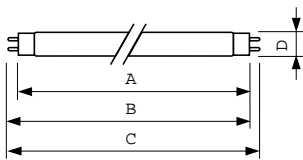

## Чертеж размеров

Product	D (max)	A (max)	B (max)	B (min)	C (max)
MASTER TL-D Secura 36W/840 SLV/25	28 mm	1199.4 mm	1206.5 mm	1204.1 mm	1213.6 mm