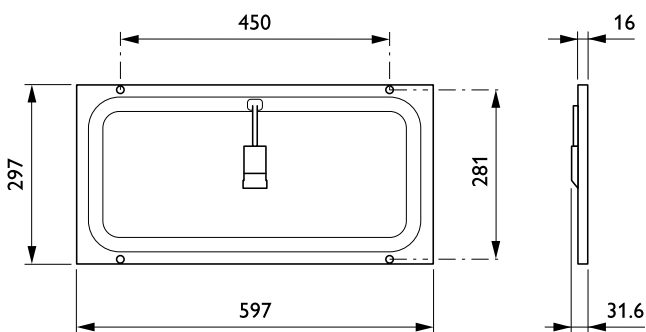

Соответствие требованиям и область применения

Код защиты от проникновения	IP20/44 [Защита пальцев; защита проводов, защита от брызг]
Код степени защиты от механических воздействий	IK03 [0,3 J]

Первоначальная производительность (соответствие МЭК)

Начальная светоотдача	1800 lm

Допустимое отклонение светового потока	+/-10%
Начальная эффективность освещения светодиода	110 lm/W
Нач. корр. цветовая температура	4000 K
Нач. индекс цветопередачи	≥80
Начальная цветность	(0.38, 0.38) SDCM <3
Начальная входная мощность	16 W
Допустимое значение потребляемой мощности	+/-10%

Производительность со временем (соответствие МЭК)

Control gear failure rate at median useful life	5 %
50000 h	
Lumen maintenance at median useful life*	L75
50000 h	

Условия эксплуатации

Диапазон температуры окружающей среды	+10 to +40 °C
Performance ambient temperature Tq	25 °C
Максимальный уровень уменьшения яркости света	Not applicable
Подходит для случайного переключения	Not applicable

Данные об изделии

Полный код продукта	871869938096000
Название продукта для заказа	RC132V LED18S/840 PSU W30L60 NOC
EAN/UPC — продукт	8718699380960
Код заказа	910503910308
Нумератор — количество на упаковку	1
Нумератор — упаковок на внешний короб	1
Материал № (12NC)	910503910308
Вес нетто (шт.)	1,350 kg

Чертеж размеров

CoreLine Panel RC132V/RC133V