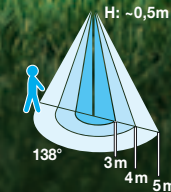

3303

 **3303**
 2x LED
 0,06W
 VPE: 16
 Ø7,5cm | ↓54cm

33417

 **33417**
 8x LED
 0,06W
 VPE: 6
 Ø14,9cm | ↓60,6cm

H: ~0,5m

 **LED 3V**
incl.

- 
- 
- 
- 
- 