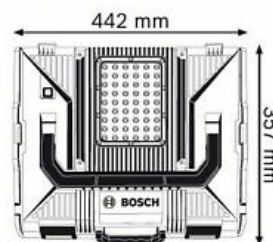

Технические данные

Технические характеристики

Время работы	60–150 мин
Вес (без аккумулятора)	3.3 кг
Длина	442,0 мм
Ширина	357,0 мм
Высота	117,0 мм
Напряжение аккумулятора	14,4–18 В
Яркость	1700 лк
Время работы (18 В / 3,0 А•ч)	210 мин
Время работы (14,4 В / 3,0 А•ч)	170 мин
Время работы 14,4 В	57 мин/А•ч
Время работы 18 В	70 мин/А•ч

Дополнительные преимущества

- Совместимость с системой Bosch L-BOXX
- Гибкое использование с любыми литий-ионными аккумуляторами Bosch 14,4/18 В
- Длительность свечения до 2,5 ч на самой высокой ступени яркости благодаря литий-ионному аккумулятору Bosch 18 В емкостью 3,0 А•ч
- Исключительно прочная конструкция: крышка выдерживает вес до 100 кг
- Предлагается в 3 типоразмерах: кейс L-BOXX 102, 136 и 238