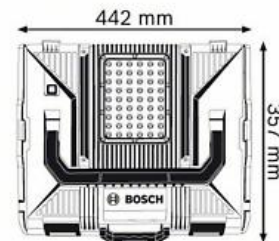

Технические данные

Технические характеристики

Время работы	60–150 мин
Вес (без аккумулятора)	3,5 кг
Длина	442,0 мм
Ширина	357,0 мм
Высота	151,0 мм
Напряжение аккумулятора	14,4–18 В
Яркость	1700 лк
Время работы 14,4 В	57 мин/А•ч
Время работы 18 В	70 мин/А•ч