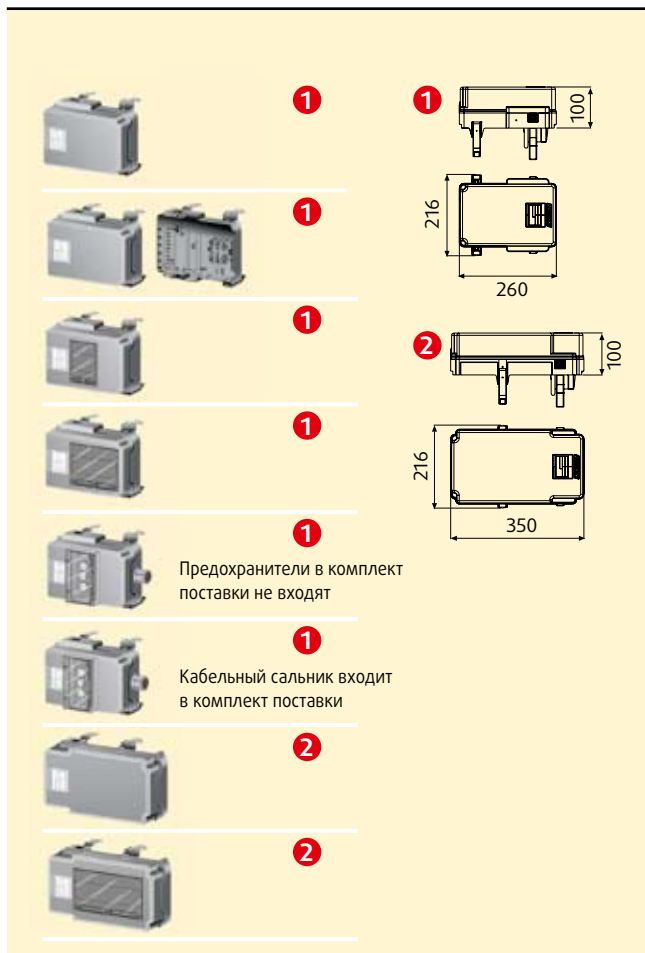

Отводные блоки без встроенного выключателя-разъединителя

Предохранители в комплект поставки не входят

Кабельный сальник входит в комплект поставки