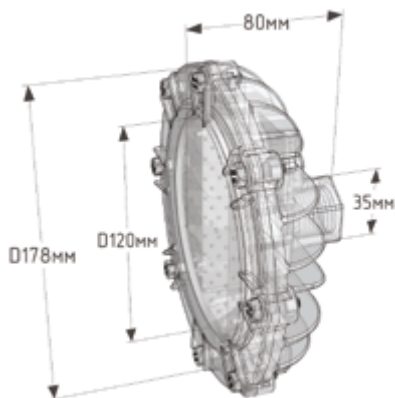

СВЕТИЛЬНИК СЕРИИ ARSENAL

- от 22 до 28 Вт
- от 2 700 до 3 550Лм
- IP67

ОПИСАНИЕ:

Корпус светильника выполнен методом литья под давлением с последующей химической обработкой для защиты от окисления. Рассеиватель выполнен из поликарбоната толщиной 4 мм, устойчивого к УФ.

НАЗНАЧЕНИЕ:

Используется для освещения производственных помещений, цехов, складских комплексов, логистических и торговых центров. К аналогам можно отнести ВЗГ 200 (желудь)

СПОСОБ МОНТАЖА:

Труба 3/4".

Дополнительно: скоба(лира), крюк

Параметры	Потребляемая мощность не более, Вт	Световой поток ± 10%, Лм	Цветовая температура, К	Тип кривой силы света (КСС)	Габаритные размеры светильника, Д×Ш×В, мм	Вес, кг
АТ-ДСП-33-22	22	2 700	5000	Д 120°	D178×80	1,2
АТ-ДСП-33-30	28	3 550				