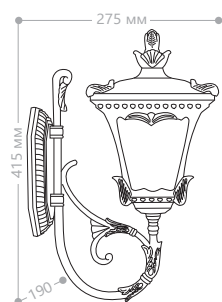

«ЛЕПНИНА»

СИЛУМИН

IP44

230V/  
50Hz

60W  
МОЩНОСТЬ

E27  
ПАТРОН

6003QS

9003QS

2003S

8003S

4003S

6003QS

Артикул  
11251

9003QS

Артикул  
11250

2003S

Артикул  
11252

8003S

Артикул  
11253

4003S

Артикул  
11254