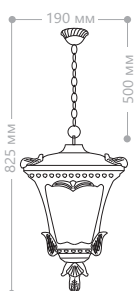

«ЛЕПНИНА»

СИЛУМИН

IP44

230V/  
50Hz

60W  
МОЩНОСТЬ

E27  
ПАТРОН

6003QS

9003QS

2003S

8003S

4003S

6003QS

Артикул  
11251

9003QS

Артикул  
11250

2003S

Артикул  
11252

8003S

Артикул  
11253

4003S

Артикул  
11254