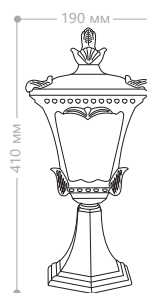

«ЛЕПНИНА»

СИЛУМИН

IP44

230V/  
50Hz

60W  
МОЩНОСТЬ

E27  
ПАТРОН

6003QS

9003QS

Артикул  
11252

8003S

Артикул  
11253

4003S

Артикул  
11254