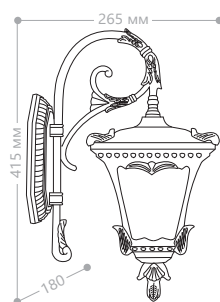

«ЛЕПНИНА»

СИЛУМИН

IP44

230V/  
50Hz

60W  
МОЩНОСТЬ

E27  
ПАТРОН

6003QS

9003QS

2003S

8003S

4003S

6003QS

Артикул  
11251

9003QS

Артикул  
11250

2003S

Артикул  
11252

8003S

Артикул  
11253

4003S

Артикул  
11254