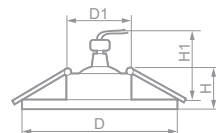

DL100-C

**28370**  
прозрачный / золото

Габариты (DxH): 77x28mm  
Монтаж. диаметр (D1): 58mm  
Высота с лампой (H1): 50mm

Лампа	Патрон	Мощность	Напряжение	Кол-во в ящике
MR16	G5.3	50W	12V	30 шт.

DL101-C

**28371**  
прозрачный / хром

Габариты (DxH): 90x28mm  
Монтаж. диаметр (D1): 58mm  
Высота с лампой (H1): 53mm

Лампа	Патрон	Мощность	Напряжение	Кол-во в ящике
MR16	G5.3	50W	12V	30 шт.

DL102-C

**28374**  
прозрачный / золото

**28373**  
прозрачный / хром

**28447**  
прозрачный / черный

Габариты (DxH): 88x30mm  
Монтаж. диаметр (D1): 58mm  
Высота с лампой (H1): 41mm

Лампа	Патрон	Мощность	Напряжение	Кол-во в ящике
MR16	G5.3	50W	12V	30 шт.

DL103-C

**28376**  
прозрачный / хром

**28449**  
прозрачный / черный

**28448**  
прозрачный / белый

Габариты (DxH): 98x32mm  
Монтаж. диаметр (D1): 59mm  
Высота с лампой (H1): 50mm

Лампа	Патрон	Мощность	Напряжение	Кол-во в ящике
MR16	G5.3	50W	12V	30 шт.