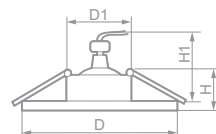

DL100-C

**28370**  
прозрачный / золото

Габариты (DxH): 77x28mm  
Монтаж. диаметр (D1): 58mm  
Высота с лампой (H1): 50mm

Лампа	Патрон	Мощность	Напряжение	Кол-во в ящике
MR16	G5.3	50W	12V	30 шт.

DL101-C

**28371**  
прозрачный / хром

Габариты (DxH): 90x28mm  
Монтаж. диаметр (D1): 58mm  
Высота с лампой (H1): 53mm

Лампа	Патрон	Мощность	Напряжение	Кол-во в ящике
MR16	G5.3	50W	12V	30 шт.

DL102-C

**28374**  
прозрачный / золото

**28373**  
прозрачный / хром

**28447**  
прозрачный / черный

Габариты (DxH): 88x30mm  
Монтаж. диаметр (D1): 58mm  
Высота с лампой (H1): 41mm

Лампа	Патрон	Мощность	Напряжение	Кол-во в ящике
MR16	G5.3	50W	12V	30 шт.

DL103-C

**28376**  
прозрачный / хром

**28449**  
прозрачный / черный

**28448**  
прозрачный / белый

Габариты (DxH): 98x32mm  
Монтаж. диаметр (D1): 59mm  
Высота с лампой (H1): 50mm

Лампа	Патрон	Мощность	Напряжение	Кол-во в ящике
MR16	G5.3	50W	12V	30 шт.