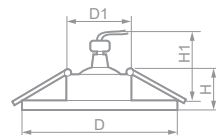

DL100-C

**28370**  
прозрачный / золото

Габариты (DxH): 77x28mm  
Монтаж. диаметр (D1): 58mm  
Высота с лампой (H1): 50mm

Лампа	Патрон	Мощность	Напряжение	Кол-во в ящике
MR16	G5.3	50W	12V	30 шт.

DL101-C

**28371**  
прозрачный / хром

Габариты (DxH): 90x28mm  
Монтаж. диаметр (D1): 58mm  
Высота с лампой (H1): 53mm

Лампа	Патрон	Мощность	Напряжение	Кол-во в ящике
MR16	G5.3	50W	12V	30 шт.

DL102-C

**28374**  
прозрачный / золото

**28373**  
прозрачный / хром

**28447**  
прозрачный / черный

Габариты (DxH): 88x30mm  
Монтаж. диаметр (D1): 58mm  
Высота с лампой (H1): 41mm

Лампа	Патрон	Мощность	Напряжение	Кол-во в ящике
MR16	G5.3	50W	12V	30 шт.

DL103-C

**28376**  
прозрачный / хром

**28449**  
прозрачный / черный

**28448**  
прозрачный / белый

Габариты (DxH): 98x32mm  
Монтаж. диаметр (D1): 59mm  
Высота с лампой (H1): 50mm

Лампа	Патрон	Мощность	Напряжение	Кол-во в ящике
MR16	G5.3	50W	12V	30 шт.