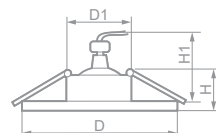

DL100-C

**28370**  
прозрачный / золото

Габариты (DxH): 77x28mm  
Монтаж. диаметр (D1): 58mm  
Высота с лампой (H1): 50mm

Лампа	Патрон	Мощность	Напряжение	Кол-во в ящике
MR16	G5.3	50W	12V	30 шт.

DL101-C

**28371**  
прозрачный / хром

Габариты (DxH): 90x28mm  
Монтаж. диаметр (D1): 58mm  
Высота с лампой (H1): 53mm

Лампа	Патрон	Мощность	Напряжение	Кол-во в ящике
MR16	G5.3	50W	12V	30 шт.

DL102-C

**28374**  
прозрачный / золото

**28373**  
прозрачный / хром

**28447**  
прозрачный / черный

Габариты (DxH): 88x30mm  
Монтаж. диаметр (D1): 58mm  
Высота с лампой (H1): 41mm

Лампа	Патрон	Мощность	Напряжение	Кол-во в ящике
MR16	G5.3	50W	12V	30 шт.

DL103-C

**28376**  
прозрачный / хром

**28449**  
прозрачный / черный

**28448**  
прозрачный / белый

Габариты (DxH): 98x32mm  
Монтаж. диаметр (D1): 59mm  
Высота с лампой (H1): 50mm

Лампа	Патрон	Мощность	Напряжение	Кол-во в ящике
MR16	G5.3	50W	12V	30 шт.