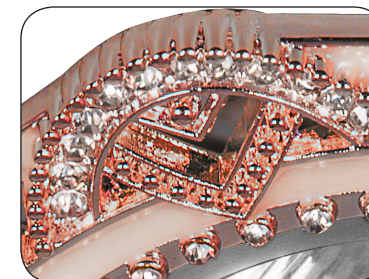

CD2053

СВЕТИЛЬНИК ВСТРАИВАЕМЫЙ

Feron
НАДЕЖНО. ВЫГОДНО. ПРАКТИЧНО

Цвет основания: хром
Цвет: шампань
ART. 28630

Цвет основания: хром
Цвет: медь
ART. 28631

Цвет основания: хром
Цвет: белый
ART. 28632

Цвет основания: хром
Цвет: черный
ART. 28633

Новый дизайн

Преимущества:

- Оригинальный дизайн
- Облегченный корпус
- Надежное потолочное крепление
- Готов к монтажу

Мощность:	35W
Напряжение:	220V
Патрон:	G5.3
Лампа:	MR16
Материал:	металл
Степень защиты:	IP20
Класс защиты:	I