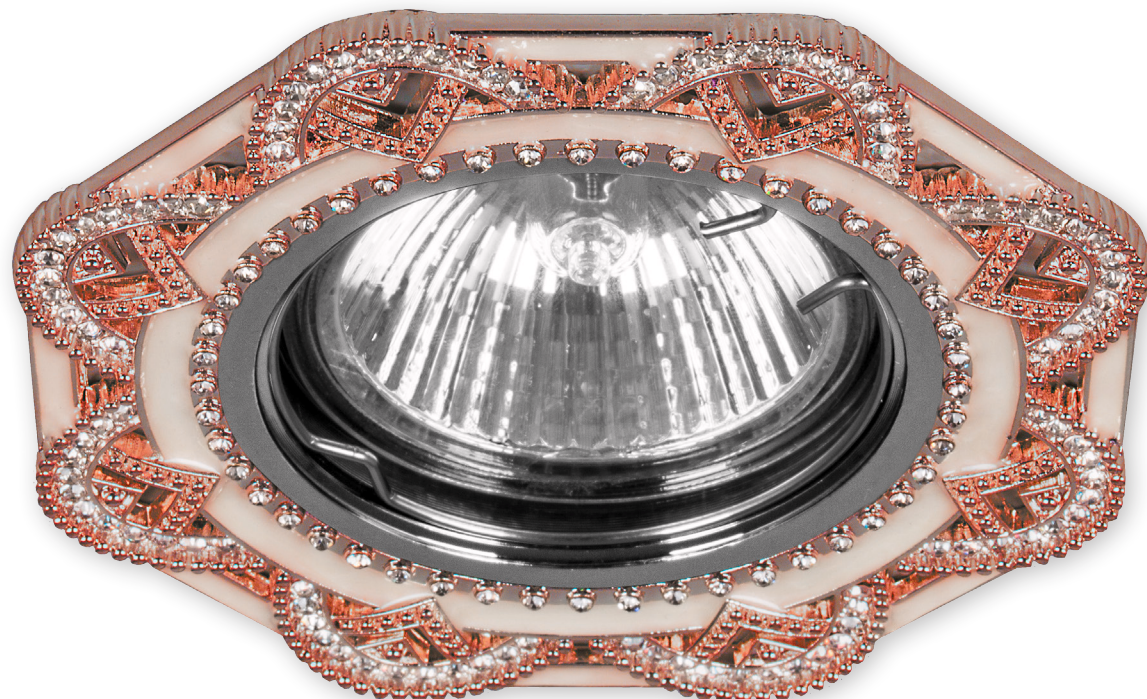

CD2053

СВЕТИЛЬНИК ВСТРАИВАЕМЫЙ

Feron
НАДЕЖНО. ВЫГОДНО. ПРАКТИЧНО

Цвет основания: хром
Цвет: шампань
ART. 28630

Цвет основания: хром
Цвет: медь
ART. 28631

Цвет основания: хром
Цвет: белый
ART. 28632

Цвет основания: хром
Цвет: черный
ART. 28633

Новый дизайн

Преимущества:

- Оригинальный дизайн
- Облегченный корпус
- Надежное потолочное крепление
- Готов к монтажу

Мощность:	35W
Напряжение:	220V
Патрон:	G5.3
Лампа:	MR16
Материал:	металл
Степень защиты:	IP20
Класс защиты:	I