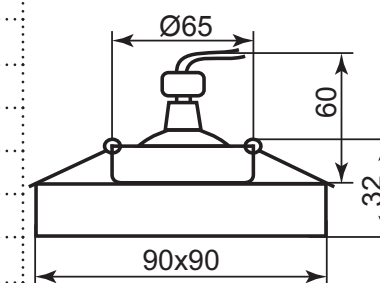

Цвет основания: серебро
Цвет стекла: прозрачный
ART. 28466

Светильник CD2917 Crystal может устанавливаться как в подвесные, так и в натяжные потолки. Светильник оборудован драйвером для подключения светодиодной подсветки для прямого включения в сеть 220В и в качестве основного источника света используются лампы типа MR-16, рассчитанные на напряжение питания 12В с цоколем G5.3. Мы рекомендуем использовать светодиодные лампы – они не нагреваются и не создают дополнительной тепловой нагрузки на светодиоды в подсветке. **Только в этом случае действует гарантия на светильник – 1 год.**

Мощность:	50W max(лампа) + 3V (LED)
Напряжение:	12V (лампа) + 230V (драйвер LED)
Патрон:	G5.3
Лампа:	MR16
Материал:	Стекло + металл
Степень защиты:	IP20
Кол-во светодиодов:	15LED
Цвет свечения LED:	теплый белый (3200K)

LED подсветка + лампа